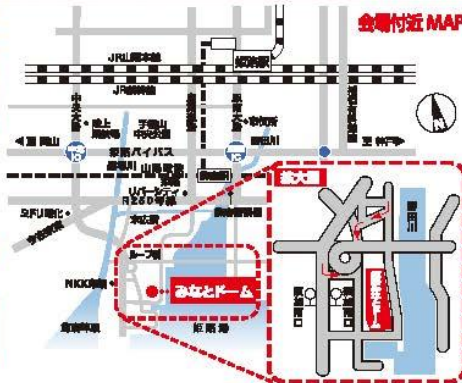

第41回 春の祭展

大電通祭

電設資材・照明・空調・換気・工具・住宅設備情報・通信・家電・健康・リフォーム関連・他

新時代の幕明け

「みらいへ繋げ！」

お得情報満載！

来て見て実感!! 最先端の商材! 発見! 展示即売会

専門メーカー約100社が一堂に集う!

3/15・16

11:00~20:00 10:00~18:00

開催場所 **しらすぎ姫路みなとドーム**
〒672-8064 姫路市新宮区新江1228-2

ご来場を心よりお待ちしております!

中国電通株式会社

ごあいさつ

謹啓 早春の候、皆様におかれましては益々ご清栄のこととお慶び申し上げます。

平素は格別のご愛顧を賜り有難く厚く御礼申し上げます。